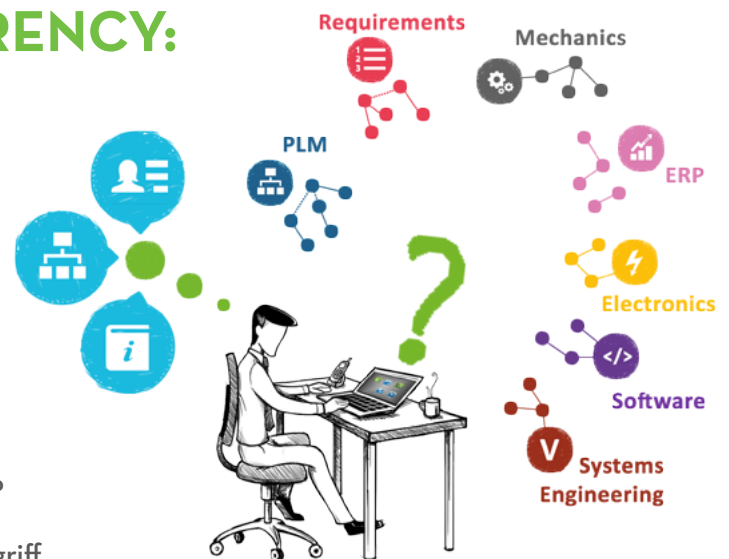

TRACEABILITY – TRANSPARENCY: LINKED DATA SEARCH

Sie entwickeln komplexe Produkte und nutzen dafür heterogene Softwaresysteme?

Wie stellen Sie Transparenz über die beteiligten Softwaresysteme her?

Wie gewährleisten Sie die Transparenz zwischen Anforderungen, Änderungen und aktuellem Planungsstand?

Wie stellen Sie sicher, dass Ihr Team jederzeit schnellen Zugriff auf valide, disziplinübergreifende Informationen hat?

Bisherige Softwaresysteme sind in sich abgeschlossen und besitzen eine spezielle Zugriffslogik wie auch ihre jeweils eigene Benutzeroberfläche. „Brücken“ zwischen den Systemen sind meistens nicht vorhanden. Daraus resultierende Wissensbarrieren führen dazu, dass Ingenieure die benötigten Informationen nur verzögert oder unzureichend ermitteln können. Das Überblicken, Bereitstellen und Weiterleiten von geschäftsrelevanten Informationen ist für die Mitarbeiter somit äußerst zeitaufwändig, lückenhaft und führt letztlich zu unproduktiver Zeit.

Für diese Herausforderung hat CONWEAVER eine Suchmaschine für Ingenieure entwickelt, die im Gegensatz zu Google und Enterprise Search, Datensysteme inhaltlich vernetzt. Wir nennen das „Linked Data Search“.

FINDEN STATT SUCHEN: SCHNELL, VOLLSTÄNDIG UND KONTEXTBEZOGEN!

Mit Linked Data Search
Solutions finden Product
Design Engineers sämtliche
Informationen zu Daten und
Objekten mit einem Klick.

Linksphere Terra analysiert strukturierte und unstrukturierte
Entwicklungs- und Produktionsdaten an Hand ihrer inhaltlichen
und thematischen Beziehungen zueinander. Es verknüpft diese
über sämtliche Softwaregrenzen hinweg dynamisch und virtuell und
integriert sie in ein qualitativ hochwertiges Informationsdatenmodell.