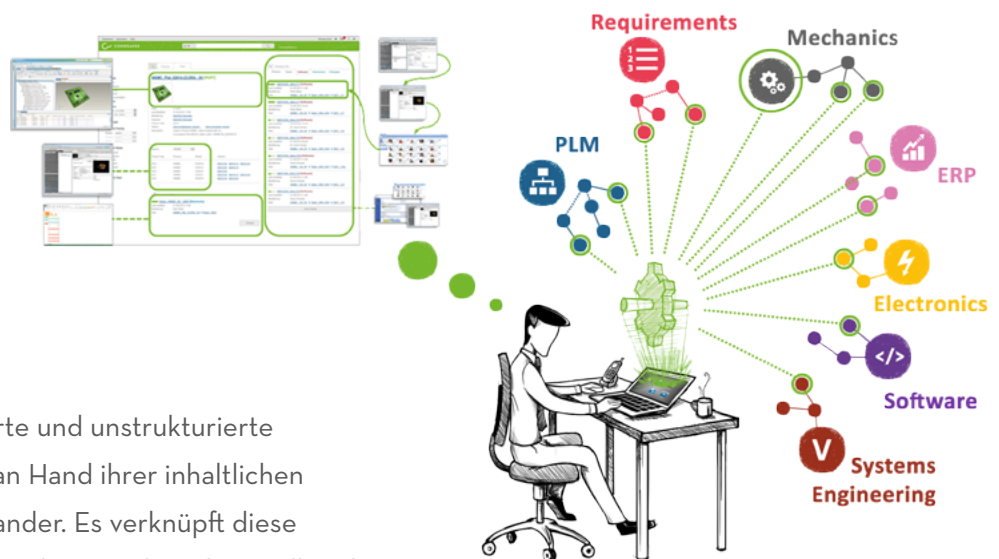

DOMÄNENÜBERGREIFENDE INFORMATIONEN ERSTELLEN UND NUTZEN

FINDEN STATT SUCHEN: SCHNELL, VOLLSTÄNDIG UND KONTEXTBEZOGEN!

Mit Linked Data Search
Solutions finden Product
Design Engineers sämtliche
Informationen zu Daten und
Objekten mit einem Klick.

Linksphere Terra analysiert strukturierte und unstrukturierte
Entwicklungs- und Produktionsdaten an Hand ihrer inhaltlichen
und thematischen Beziehungen zueinander. Es verknüpft diese
über sämtliche Softwaregrenzen hinweg dynamisch und virtuell und
integriert sie in ein qualitativ hochwertiges Informationsdatenmodell.

Die Bedienung ist intuitiv und „Google like“, so dass die Nutzung vertraut und einfach ist.